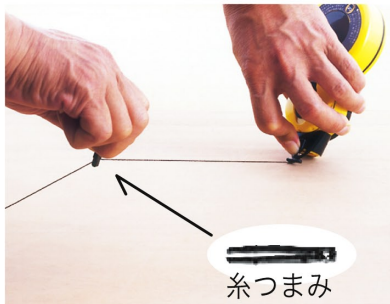

自動巻取
11m

スピーディー
TAKUMI SPEEDY

ひょうたん
瓢箪
HYOUTAN TUBO

自動巻取
すみつぼ

坪糸切れ
大幅解消

パックサイズ
W130mm
D40mm
H230mm

糸強さ2倍強(当社比) **たくみハイテク坪糸**の使用
坪糸が切れにくいため作業がはかどります。
糸伸びが少なく**正確な墨打ち**ができます。

● 手が汚れず墨打ちができる

糸ガイドキャップと糸つまみを用いて
墨を打つと**手が汚れません**

糸ガイドキャップを上向きに
装着して使う
(糸ガイドキャップを必ず指で押さ
えて使用してください)

糸ガイドキャップを下向きに
装着して使う
(糸を戻す時は糸ガイドキャップに
絡めないでください)

● 糸、綿の交換しやすいシンプル構造

墨壺部も坪車部も1/4回転で
簡単に分解できます。

墨壺部は上下に分かれた坪綿で
糸や綿の交換が簡単。

坪車部もふたを開けると
すべてとり外せます。

- 業界初柱六間分(11m)自動巻戻し墨打ちが
一気にできます。
- 鉄部にピタリ吸着、強力マグネット付。
- 高所作業にも安心のストラップが取り付けられます。
- 墨汁(黒)35cc付。

品番	価格	JANコード
9125	オープン	4960587091258

糸長さ15m 重量180g

1箱3入1梱30入