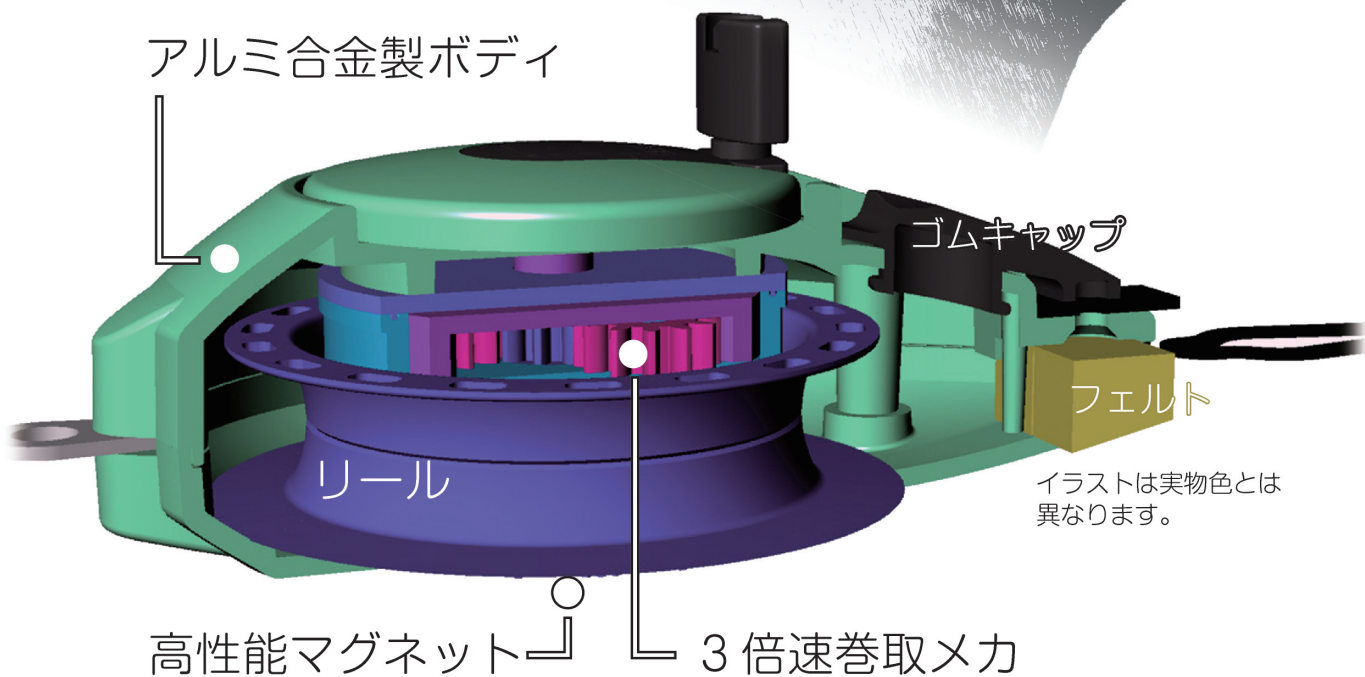

手の中サイズ 3倍巻き取り

手の中に納まる超小型サイズ
巻き取りスピードが3倍速
火に強いアルミ合金製ボディ
磁石がついて鉄部に固定可能

原寸大
全長100mm

エポライオン