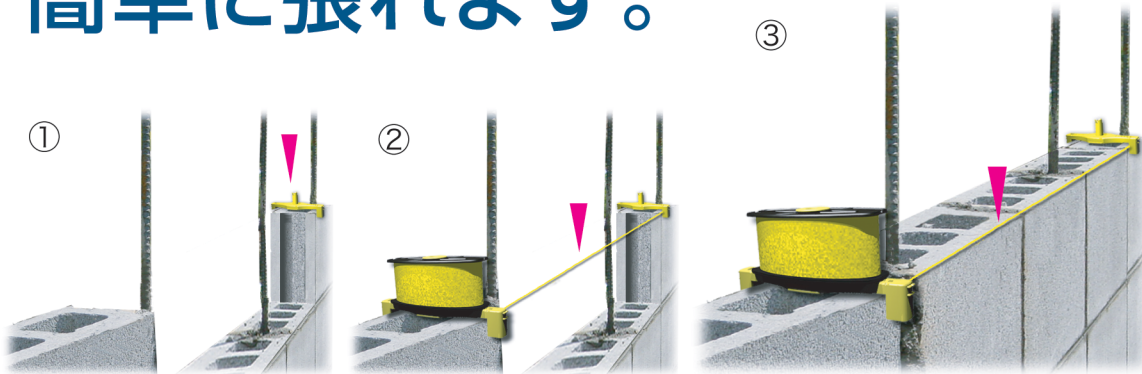

Takumi mizuito

建築用

水糸ガイド&ブロック水糸

ブロック積みの水糸が正確に
簡単に張れます。

蛍光
イエロー

蛍光
ピンク