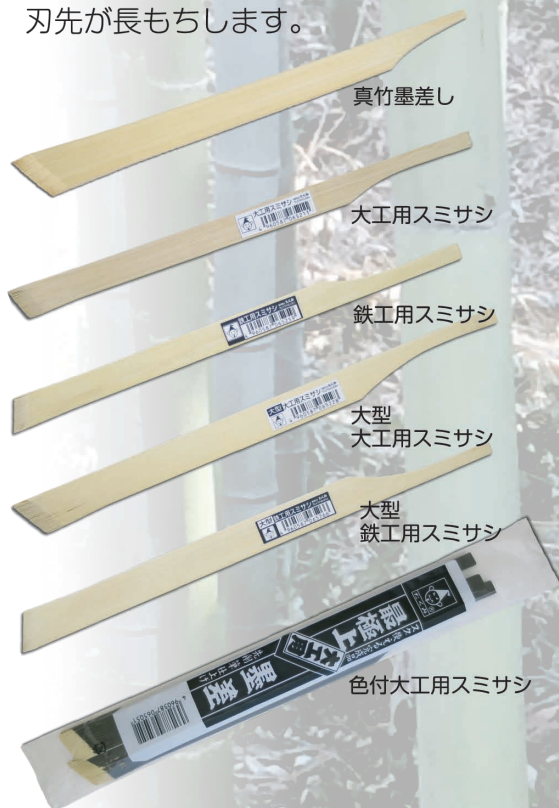

No 27

GOOD NEWS

4月発売

真竹は、曲げや磨耗に強く墨差しの刃先が長もちします。

真竹墨差し

大工用スミサシ

鉄工用スミサシ

大型
大工用スミサシ